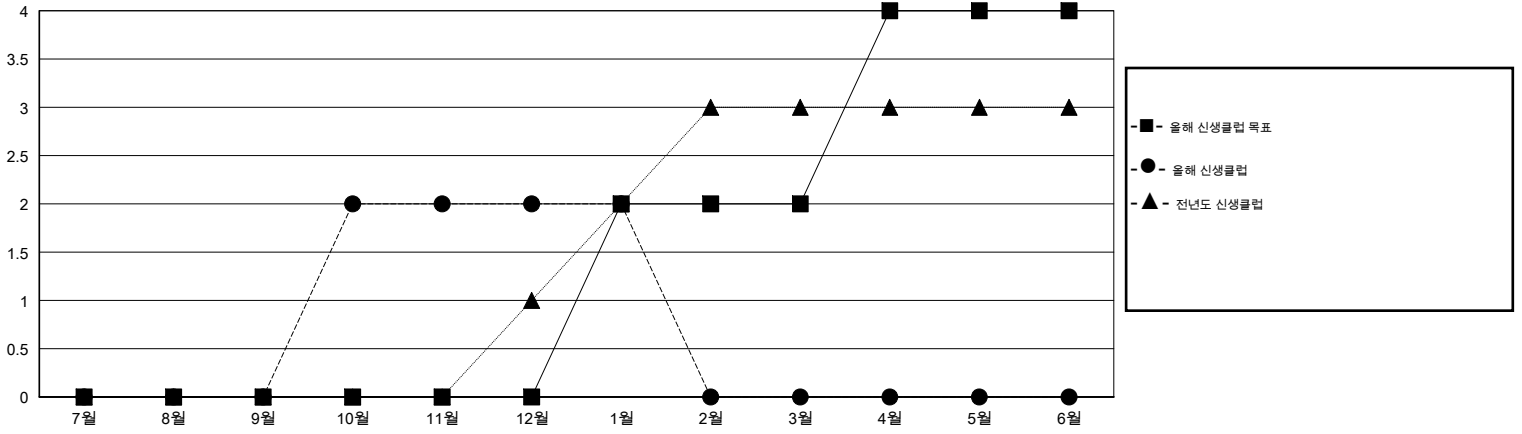

MONTHLY MEMBERSHIP PROGRESS REPORT

District 354 A

Results as of: 2/17/2014 11:17:44AM

GMT: BYEONG-DEOK KIM

장소 REPUBLIC OF KOREA

현장지역 GMT 5

클럽				
결과- 2013-2014				
사분기	신생클럽 목표	신생클럽	해산된 클럽	순증강/ 감소
7월/8월/9월	0	0	0	0
10월/11월/12월	0	2	1	1
1월/2월/3월	2	0	0	0
4월/5월/6월	2	0	0	0

회원 1인당				
결과- 2013-2014				
사분기	신입회원 목표	신입회원	퇴회한 회원	순증강/ 감소
7월/8월/9월	26	57	63	-6
10월/11월/12월	60	166	153	13
1월/2월/3월	55	22	42	-20
4월/5월/6월	75	0	0	0

목표 및 누적 신생클럽 수

목표 및 누적 회원수

해산된 클럽: 1	1명 이상의 신입회원을 등록한 42 CLUBS OF 77	성별 분포
		남성 1,771 (84.49%)
		여성 325 (15.51%)
퇴회회원	여기에 클릭하여 현황보고 내용 검토	가족단위 회원 0
작고 3		세대주 0
클럽해산 15		비 세대주 0
기타 240		
합계 258		