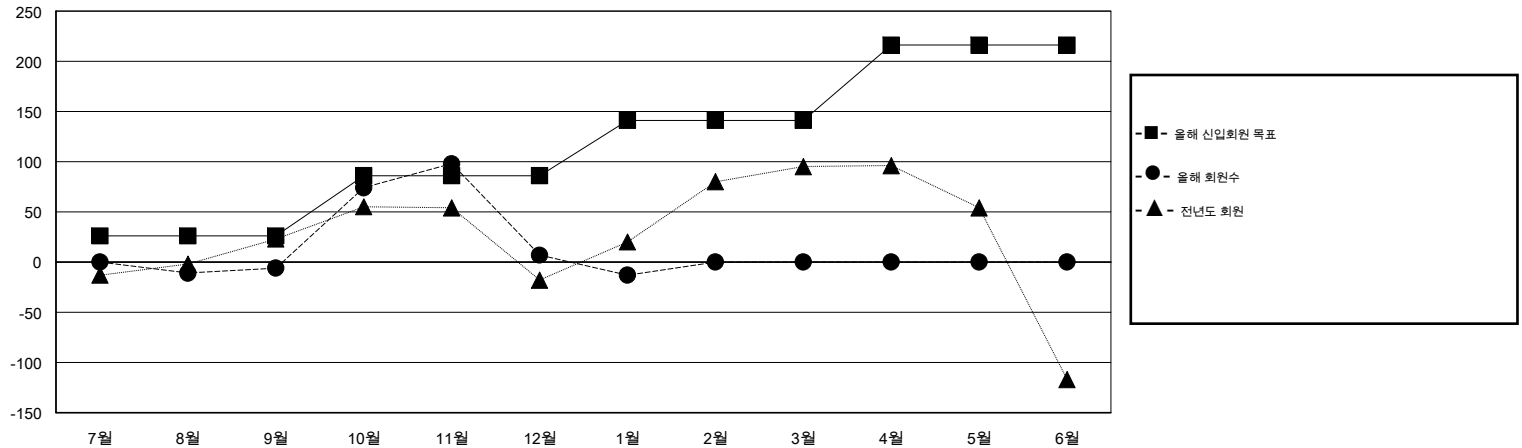

MONTHLY MEMBERSHIP PROGRESS REPORT

District 354 A

Results as of: 2/17/2014 11:17:44AM

GMT: BYEONG-DEOK KIM

장소 REPUBLIC OF KOREA

현장지역 GMT 5

클럽				
결과- 2013-2014				
사분기	신생클럽 목표	신생클럽	해산된 클럽	순증강/ 감소
7월/8월/9월	0	0	0	0
10월/11월/12월	0	2	1	1
1월/2월/3월	2	0	0	0
4월/5월/6월	2	0	0	0

회원 1인당				
결과- 2013-2014				
사분기	신입회원 목표	신입회원	퇴회한 회원	순증강/ 감소
7월/8월/9월	26	57	63	-6
10월/11월/12월	60	166	153	13
1월/2월/3월	55	22	42	-20
4월/5월/6월	75	0	0	0

목표 및 누적 신생클럽 수

목표 및 누적 회원수

해산된 클럽: 1	1명 이상의 신입회원을 등록한 42 CLUBS OF 77	성별 분포
		남성 1,771 (84.49%)
		여성 325 (15.51%)
퇴회회원	여기에 클릭하여 현황보고 내용 검토	가족단위 회원 0
작고 3		세대주 0
클럽해산 15		비 세대주 0
기타 240		
합계 258		